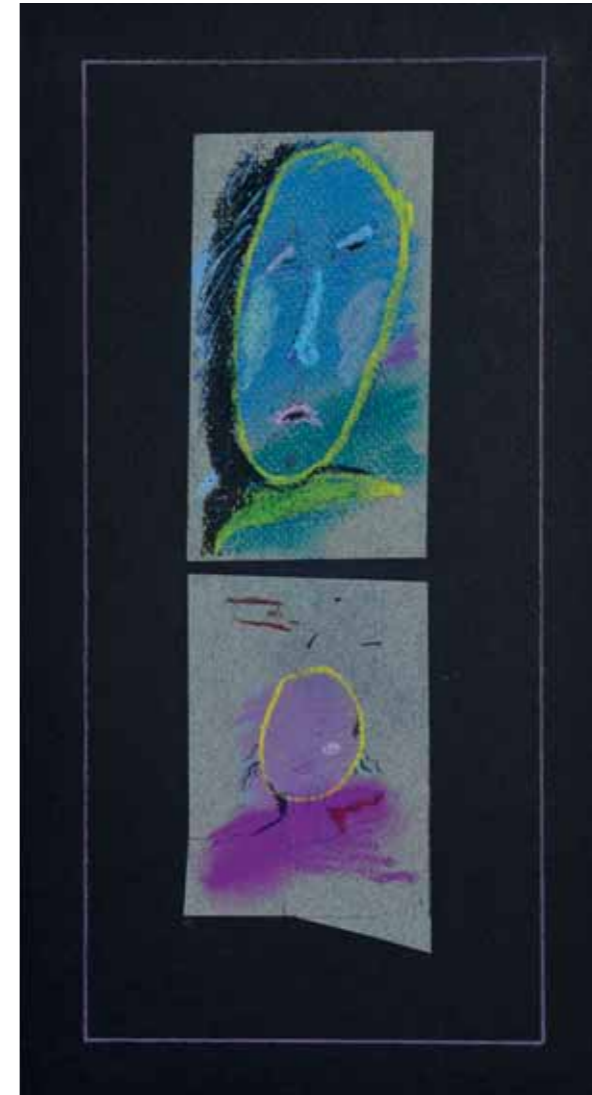

1979, **Figure**, gessetti e matite colorate
su cartoncino grigio, cm 18 x 34