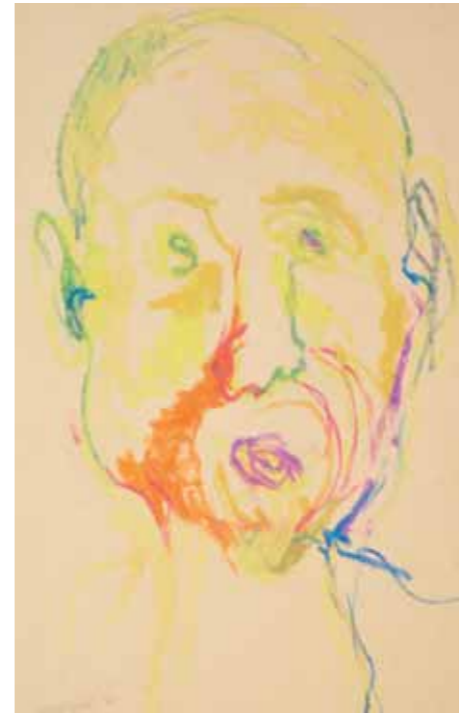

*acquerelli
pastelli
chine
gessetti
disegni*

1973, Omaggio a Pablo Picasso,
gessetti colorati su carta grigia, cm 25 x 35

1970/1979

1970, **Astratto**, acquerelli, cm 26 x 21

1971, **Dolore**, acquerelli, cm 26 x 24

1971, **Figura**, pastelli a olio, cm 21 x 28

1971, **Figura**, pastelli a olio, cm 23 x 30

1971, **Figura**, pastelli a olio, cm 23 x 30

1971, **Figura**, pastelli a olio, cm 23 x 30

In alto a sinistra:
1971, **Figura**, pastelli a olio, cm 23 x 30